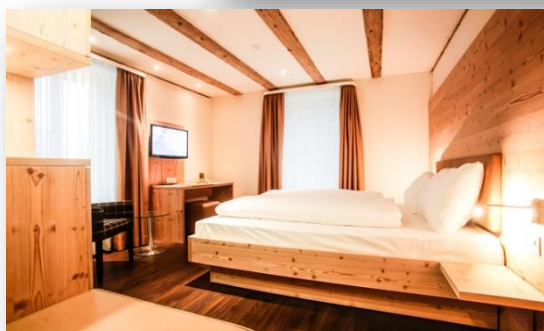

Gasthaus zur Waldegg

Kantonsstrasse 8
6048 Horw

Kontakt: 041 340 51 21
Homepage: gasthaus-waldegg.ch

Entfernung: zu Fuss 17 min / Auto 4 min
Preis Einzelzimmer: ab
CHF 101.00